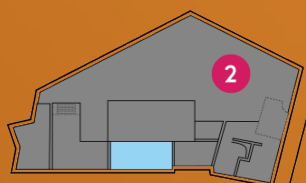

LAS BRISAS
ACAPULCO

brisas.com.mx
 Tels: (744) 469.6900 | 800.506.7903 |
 800.2.BRISAS
gruposyconvenciones@brisas.com.mx

GRUPO BRISAS

LIFESTYLE™
Preferred
HOTELS & RESORTS

Restaurante El Tulipán

Pink Carpet Club

Area ft ²	CAPACITY								
	Banquet	Buffet	Cocktail	Auditorium	Conf.	Classroom	Round Table	Conf. Table	Horseshoe
Tulipan Restaurant	170	130	220	-	-	-	-	-	-
Terraza Tulipan	250	220	280	-	-	-	-	-	-
Pink Lady	20	20	30	35	35	15	20	16	15
White Lady	20	20	30	35	35	15	20	16	15
Pink Carpet Club	100	60	120	100	100	60	60	30	35
Bellavista Restaurant	50	40	70	40	40	30	30	28	25
Las Brisas Club	200	200	300	280	250	180	180	80	90
Mezzanine	80	60	100	120	120	80	80	50	50
Brisas Executive	20	20	30	25	16	20	20	20	15