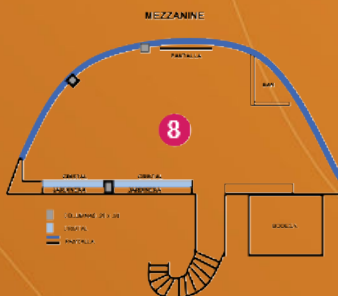

Area ft ²	CAPACITY								
	Banquet	Buffet	Cocktail	Auditorium	Conf.	Classroom	Round Table	Conf. Table	Horseshoe
Tulipan Restaurant	170	130	220	-	-	-	-	-	-
Terraza Tulipan	250	220	280	-	-	-	-	-	-
Pink Lady	20	20	30	35	35	15	20	16	15
White Lady	20	20	30	35	35	15	20	16	15
Pink Carpet Club	100	60	120	100	100	60	60	30	35
Bellavista Restaurant	50	40	70	40	40	30	30	28	25
Las Brisas Club	200	200	300	280	250	180	180	80	90
Mezzanine	80	60	100	120	120	80	80	50	50
Brisas Executive	20	20	30	25	16	20	20	20	15

La Terraza Tulipán

Restaurante Bellavista

Pink Lady

White Lady

Club Las Brisas

LAS BRISAS
ACAPULCO